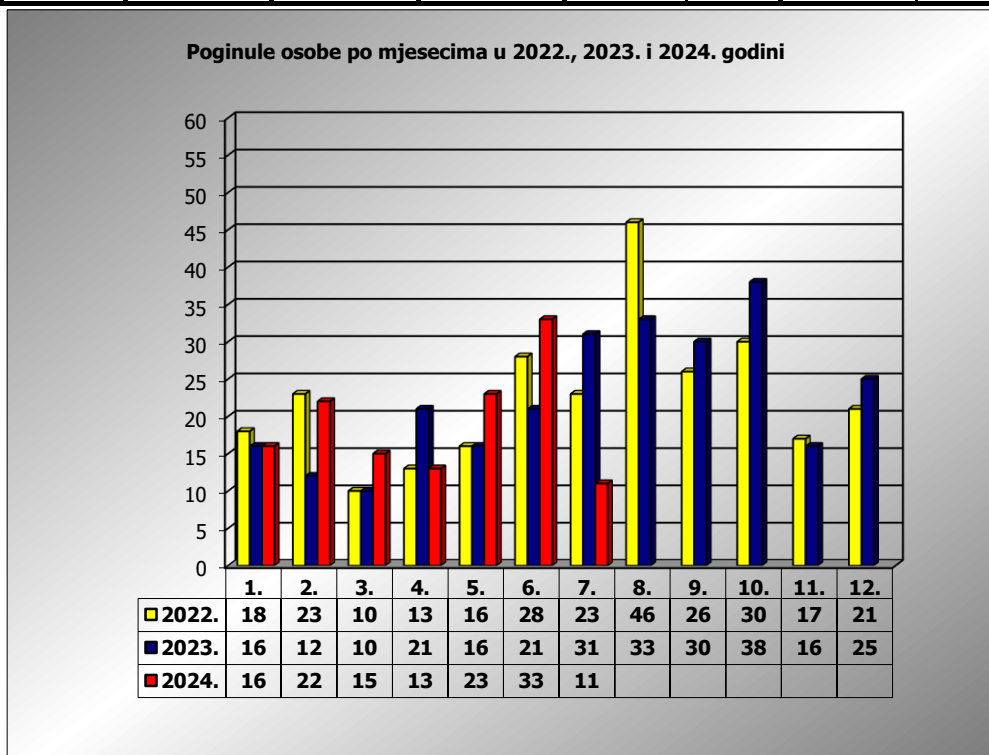

**PRIKAZ POGINULIH OSOBA U PROMETNIM NESREĆAMA U 2024.  
GODINI U REPUBLICI HRVATSKOJ PO MJESECIMA**  
(usporedba s 2022. i 2023. godinom)

mjesec	poginuli			2024./2022.		2024./2023.	
	2022. g.	2023. g.	2024. g.				
siječanj	18	16	16	-11,1%	-2	0,0%	0
veljača	23	12	22	-4,3%	-1	83,3%	10
ožujak	10	10	15	50,0%	5	50,0%	5
travanj	13	21	13	0,0%	0	-38,1%	-8
svibanj	16	16	23	43,8%	7	43,8%	7
lipanj	28	21	33	17,9%	5	57,1%	12
srpanj	23	31	11	-52,2%	-12	-64,5%	-20
kolovoz	46	33					
rujan	26	30					
listopad	30	38					
studen	17	16					
prosinac	21	25					

I - III	51	38	53	3,9%	2	39,5%	15
I - VI	108	96	122	13,0%	14	27,1%	26
I - VII	131	127	133	1,5%	2	4,7%	6

VII. mjesec - podaci s danom 25.07.2022., 2023. i 2024.